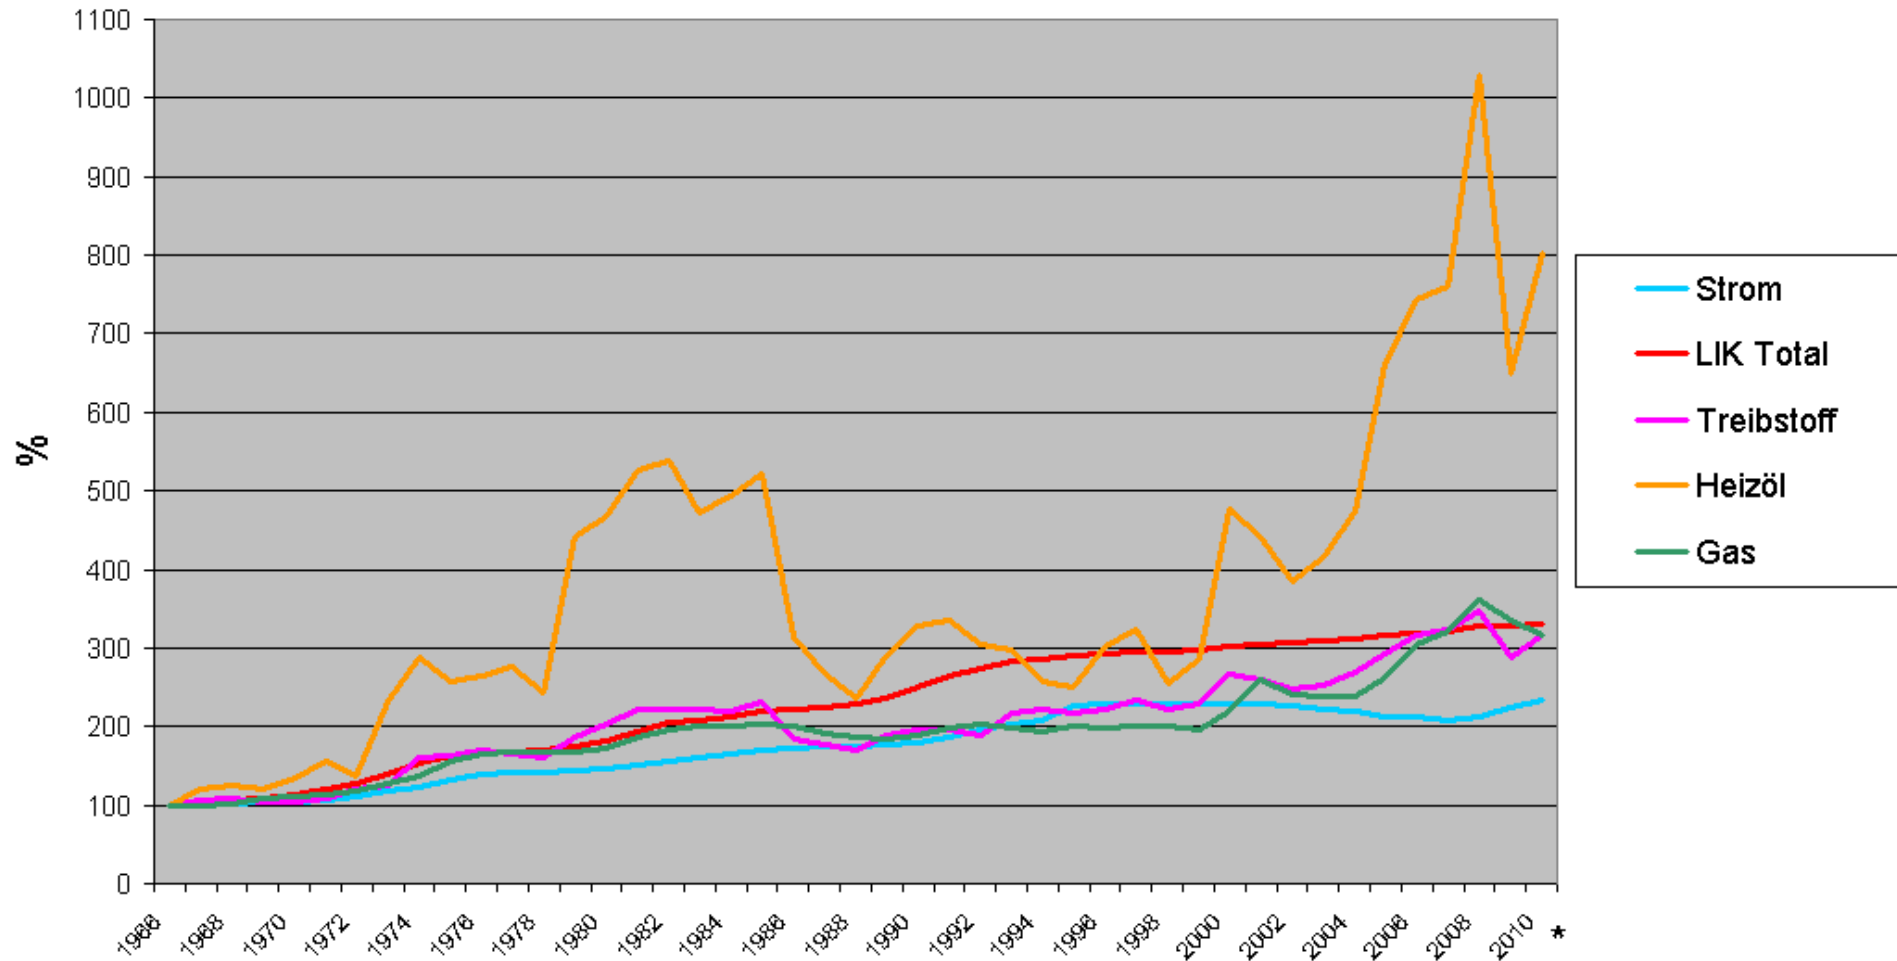

# Preisentwicklung in der Schweiz 1966 - 2010

\*prov. Wert Stand 06.2010

Quelle: BFS, Landesindex der Konsumentenpreise