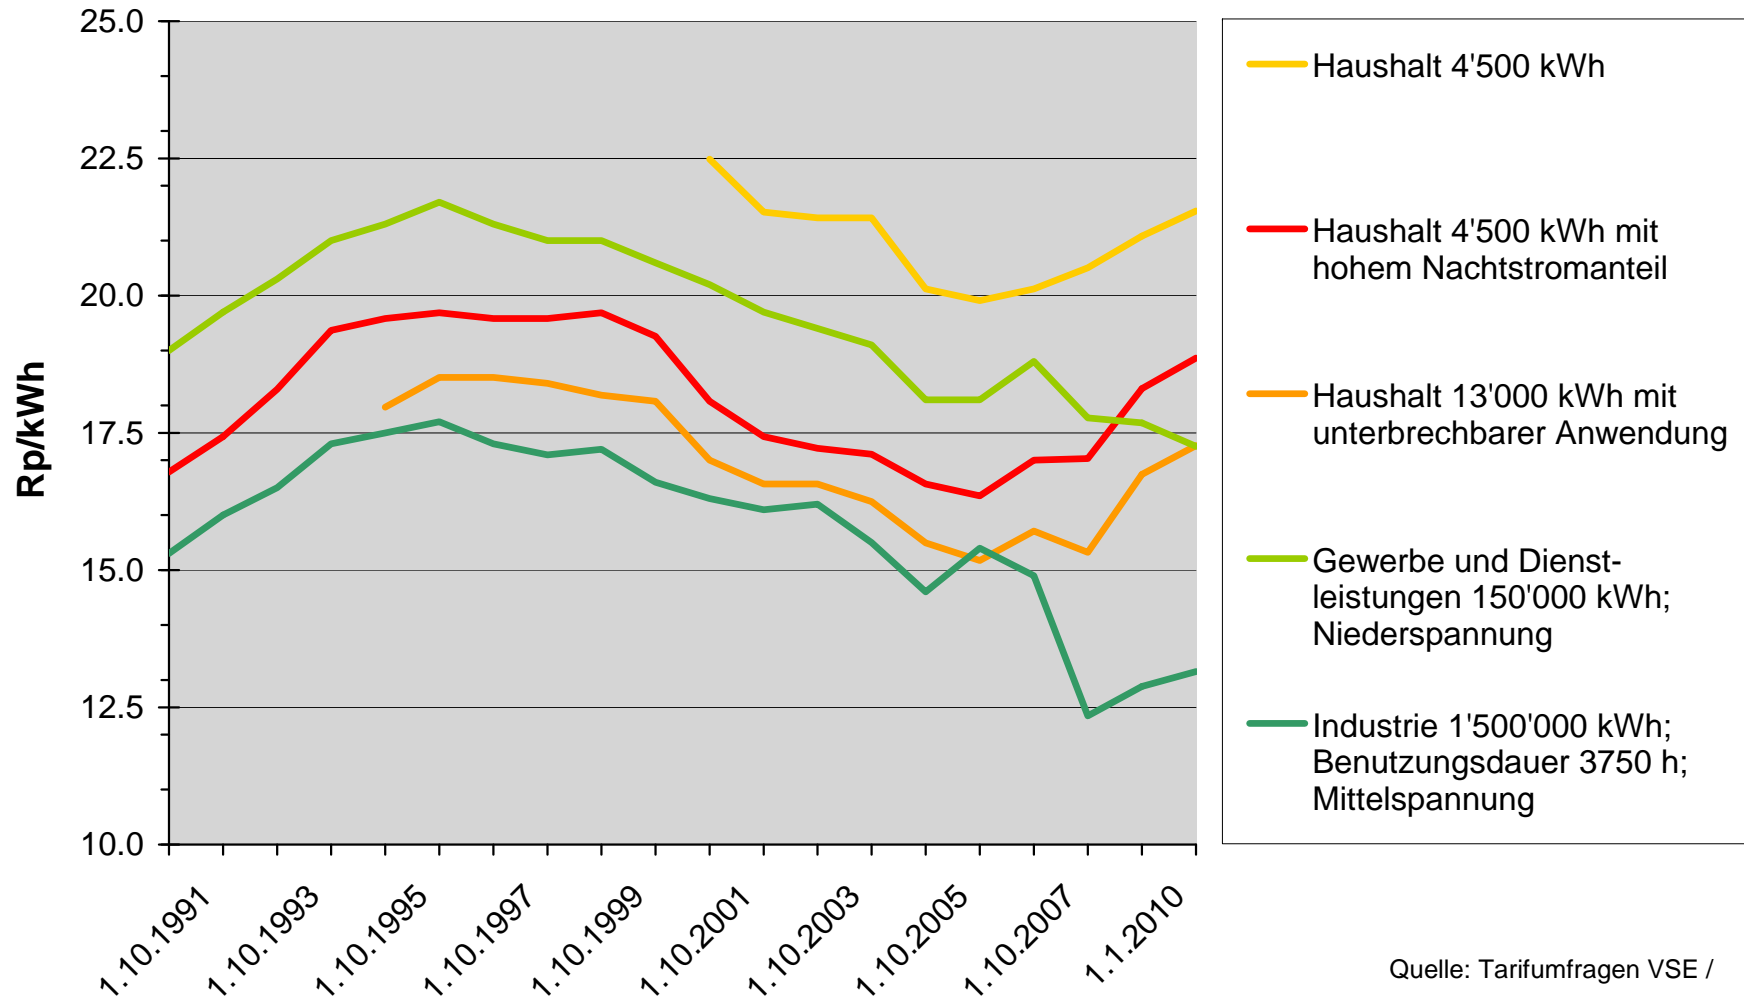

# Nominelle Strompreisentwicklung 1990 - 2010

Haushalt inkl. MWSt / Gewerbe und Industrie ohne MWSt

Quelle: Tarifumfragen VSE /